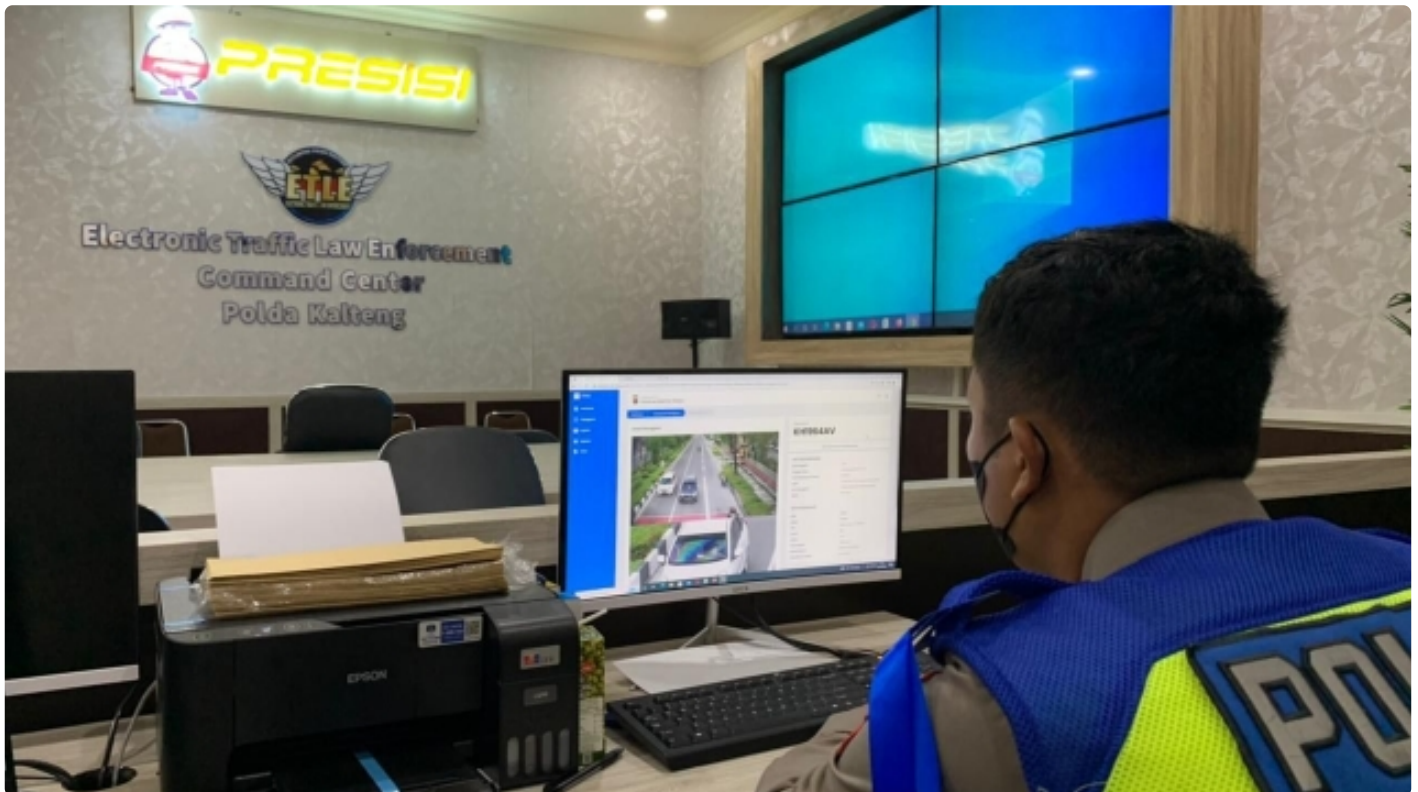

Ops Zebra Telabang 2022, 31 Pelanggar Lalu Lintas di Palangka Raya Terjaring ETLE

Indra Gunawan - KALTENG.HUMAS.TV

Oct 9, 2022 - 17:43

ALANGKA RAYA - Operasi Zebra Telabang 2022 memasuki hari ketujuh. Setidaknya ada 31 pelanggar peraturan lalu lintas terjaring pantauan tilang elektronik (ETLE) yang berlokasi di depan Gereja Katedral, Jl. Tjilik Riwut Km.1, Kota Palangka Raya, Minggu (9/10/2022) siang.

"Pelanggaran yang terekam kamera ETLE didominasi oleh penggunaan kendaraan roda empat yang tidak tertib dalam berlalulintas," ungkap Direktur Lalu Lintas Polda Kalteng Kombes Pol Heru Sutopo, S.I.K. melalui Kasubdit Gakkum AKBP Andi Kirana, S.I.K.

Kasubdit Gakkum Ditlantas Polda Kalteng menerangkan, hari ini tercatat ada sekitar 31 kendaraan yang terjaring kamera ETLE dikarenakan melanggar peraturan lalu lintas, salah satunya pelanggaran tidak menggunakan sabuk keselamatan (safety belt).

"Dari hasil pelanggaran yang tercatat hari ini, kami melakukan penindakan berupa sanksi tilang melalui hasil foto dari ETLE, kemudian dikirimkan melalui Kantor POS ke alamat sesuai plat nomor kendaraan pelanggar," urai Andi.