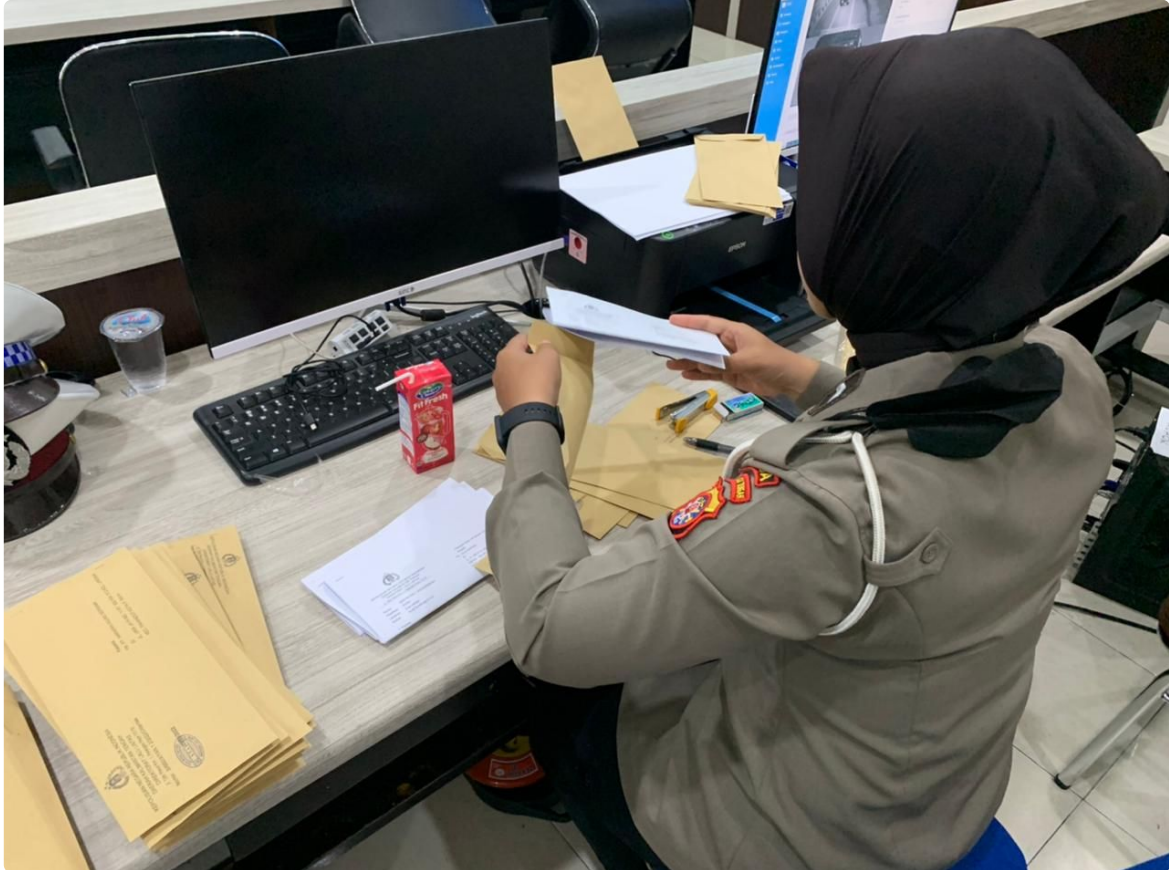

Ops Zebra Telabang 2022, 31 Pelanggar Lalu Lintas di Palangka Raya Terjaring ETLE

Indra Gunawan - KALTENG.HUMAS.TV

Oct 9, 2022 - 17:43

ALANGKA RAYA - Operasi Zebra Telabang 2022 memasuki hari ketujuh. Setidaknya ada 31 pelanggar peraturan lalu lintas terjaring pantauan tilang elektronik (ETLE) yang berlokasi di depan Gereja Katedral, Jl. Tjilik Riwut Km.1, Kota Palangka Raya, Minggu (9/10/2022) siang.

"Pelanggaran yang terekam kamera ETLE didominasi oleh penggunaan kendaraan roda empat yang tidak tertib dalam berlalulintas," ungkap Direktur Lalu Lintas Polda Kalteng Kombes Pol Heru Sutopo, S.I.K. melalui Kasubdit Gakkum AKBP Andi Kirana, S.I.K.

Kasubdit Gakkum Ditlantas Polda Kalteng menerangkan, hari ini tercatat ada sekitar 31 kendaraan yang terjaring kamera ETLE dikarenakan melanggar peraturan lalu lintas, salah satunya pelanggaran tidak menggunakan sabuk keselamatan (safety belt).